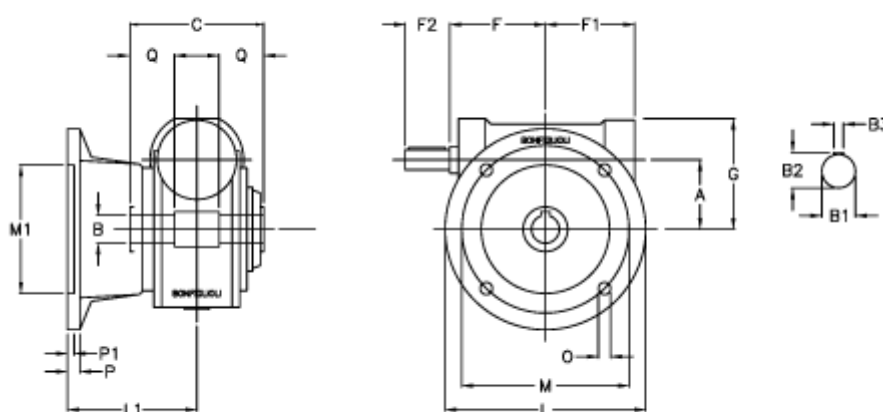

Varenummer: 3901030070400
 Beskrivelse: Snekkegear med fri indgangsaksel
 VF 30F-70-HS

Mål

| | | | |
|------------|----------------|-----------|----------|
| a | = 30.0 | F1 = 46 | P = 6 |
| B | = 14 | F2 = 20 | P1 = 4 |
| B1 | = 9 | g = 50 | Q = 20.5 |
| B2 | = 10.2 | L = 80 | |
| B3 | = 3 | L1 = 50.5 | |
| Betegnelse | = VF 30F-xx-HS | m = 68 | |
| C | = 55 | M1 = 50 | |
| F | = 50.0 | O = 6.5 | |